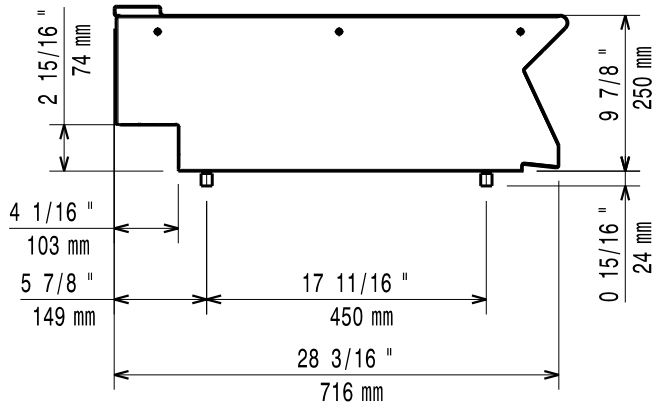

Sivulta

Päältä