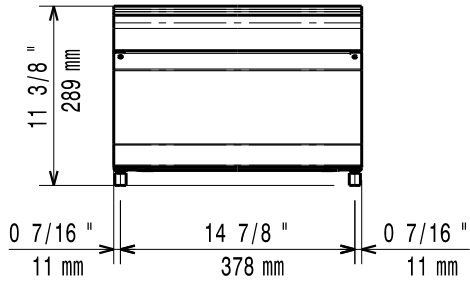

Edestä

Avaintieto

Ulkomitat, leveys:	
371116 (E7WTNDN000)	400 mm
Ulkomitat, syvyys:	730 mm
Ulkomitat, korkeus:	250 mm
Nettopaino:	10 kg