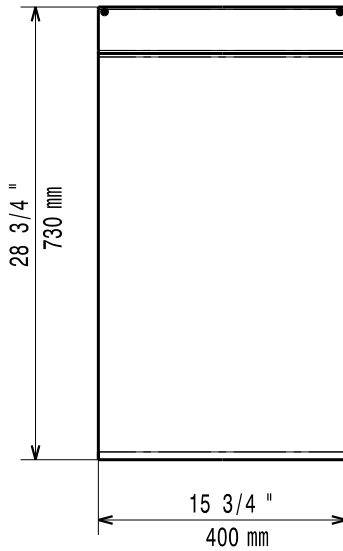

371116 (E7WTNDN000)

TYÖTASO, SULJETTU  
ETUOSA 400 MM

**Avaintieto**

Ulkomitat, leveys:	
371116 (E7WTNDN000)	400 mm
Ulkomitat, syvyys:	730 mm
Ulkomitat, korkeus:	250 mm
Nettopaino:	10 kg